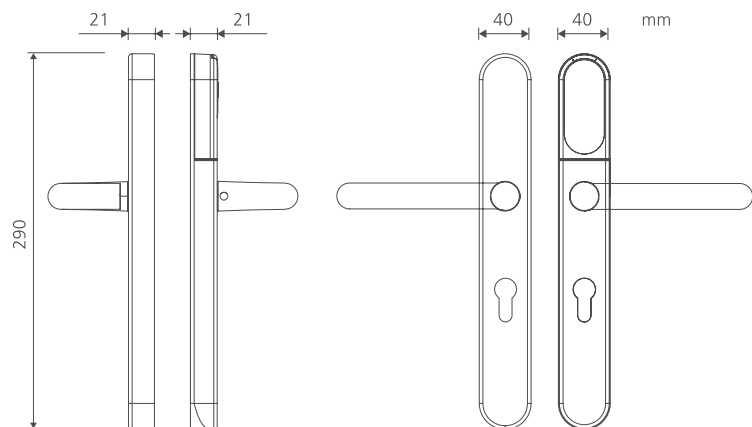

Bestelcode: WA-L700/E02
WA-L700/E03
WA-L700/H00
WA-L700/B05

www.lockcontrol.be