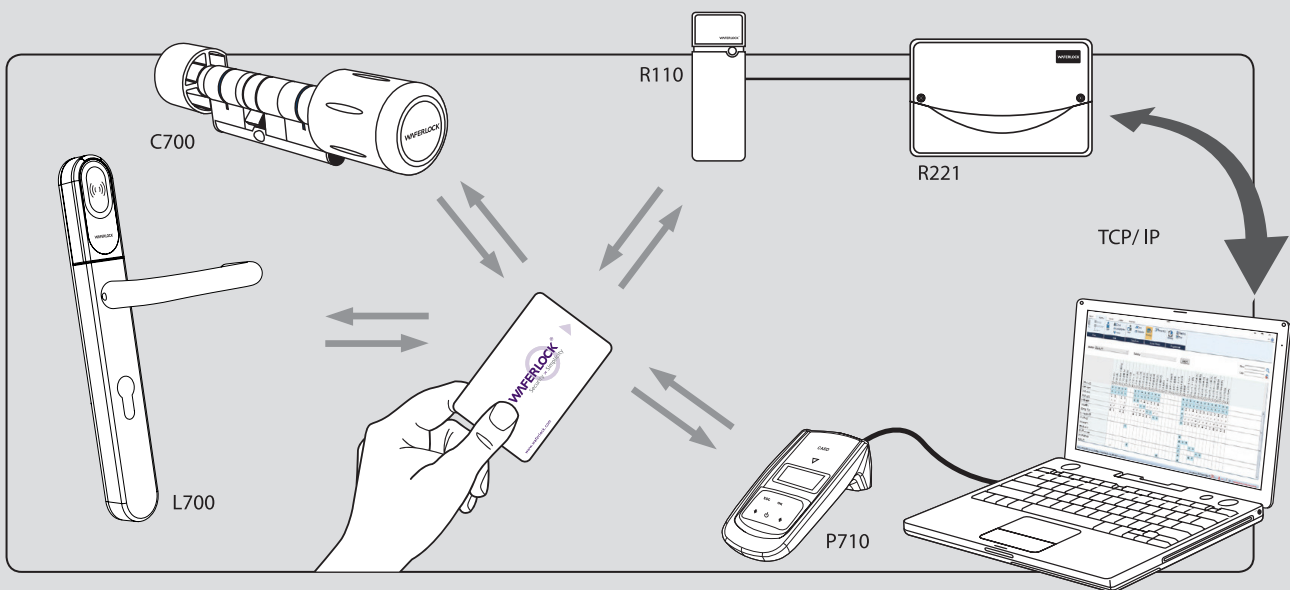

SBA

Smart Building Access (SBAcess) is een compleet, handig elektronisch toegangscontrole systeem. **SBA** is in staat om maximaal 64.000 deuren van 64.000 gebruikers te besturen en te beheren. Alle **SBA** toegangsrechten worden opgeslagen in de RFID kaart van de gebruiker, die op elk moment kan worden bijgewerkt via online wandlezers. De software is volledig uitgerust met slotinstelling, tijdschema, gebruikersprofielbeheer en kaart-uitgifte. De verloren kaarten kunnen automatisch worden verbannen na het opnieuw uitgeven van gebruikerskaarten. Een duidelijke registratie- en controlepagina kan beheerders helpen het hele systeem te controleren. Het is heel eenvoudig te bedienen en toch met de hoogste beveiliging. Bovendien kunnen toepassingen zoals tijdregistratie ook worden geïntegreerd met **SBA**. Met deze oplossing met meerdere functies biedt **Waferlock** u een totaal andere omgeving voor het controleren van uw toegang. Het is gedurfd, eenvoudig en veilig.

- Virtueel netwerksysteem
- Instelling door de programmeur, bijgewerkt door transponders
- Max deur: 64 000
- Max gebruiker: 64 000
- Max deurgroep: afhankelijk van grote RFID kaart
- Tijdzone: Max 128, elk 12 intervallen
- Kalender: 128 met vakantiemogelijkheden
- Openingsmodus: 1. Standaard / 2. Kantoormodus / 3. Toggle / 4. Tijdschakelaar
- Zomertijd
- Noodmodus
- Audittrail: 2.048 gebeurtenissen per apparaat
- Transponder: Mifare desfire
- Gebruikers- en operatorrapport
- Waarschuwinglijst voor laag stroomverbruik voor sloten
- Database back-up, export of import
- Gebruikersaccount autorisatie
- Zwarte lijst op RFID kaarten

Model	
C200/E02	IP67 Smart Padlock
C400/E02	IP67 Scandinavian Cylinder
C700/E02	IP67 Smart Cylinder
L700/E02	IP68 Smart Lock
L730/E02	Compact Smart Lock
R110/E02	Wall Reader
R120/E02	IP67 Vandal Proof Wall Reader
R221/E02	Online Controller
P710/E02	Programmer