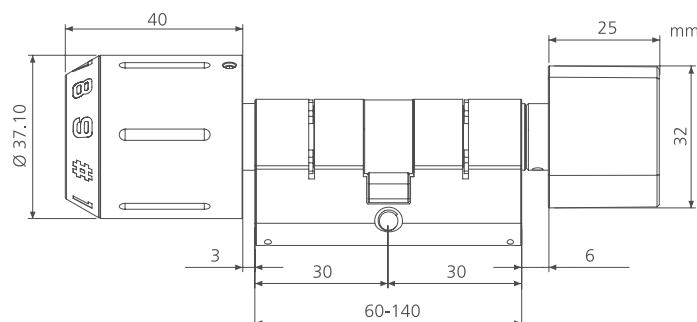

Toepassing

LiveAM	C760/E03
WAFERKEY	C760/B05

Bestelcode:WA-C760/E03
WA-C760/B05