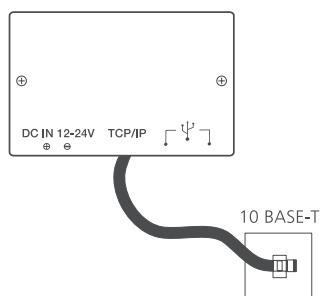

Bestelcode:WA-R221/E02
WA-R221/S04