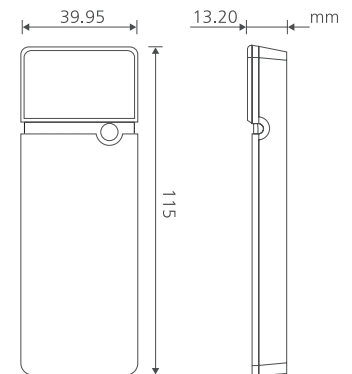

Badge lezer R110

- Compact ontwerp
- Opbouwmontage aan de muur
- Transponder: Mifare
- Leesafstand: tot 5 cm
- Werkingstemperatuur: -20°C - 70°C
- 3 meter kabel
- Communicatie via RS485 naar controller
- LED indicatie
- Akoestisch geluid om opening aan te geven
- CE Certificaat
- IP54

Toepassing	
SBA	R110/E02
HPMS	R110/H00
Standalone	R110/S04

Bestelcode:WA-R110/E02
WA-R110/H00
WA-R110/S04

Anti vandalisme Badge lezer R120

- Compact ontwerp en installatiegemak
- Opbouwmontage aan de muur
- Metalen afscherming
- Transponder: Mifare
- Leesafstand: tot 5 cm
- Werkingstemperatuur: -20°C - 70°C
- 3 meter kabel
- Communicatie via RS485 naar controller
- LED indicatie
- Akoestisch geluid om opening aan te geven
- CE Certificaat
- IP67