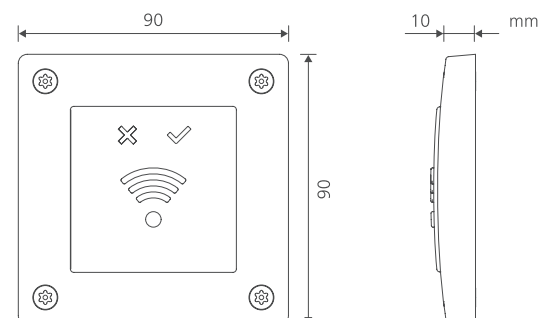

Toepassing	
SBA	R120/E02
Standalone	R120/S04

Bestelcode:WA-R120/E02
WA-R120/S04