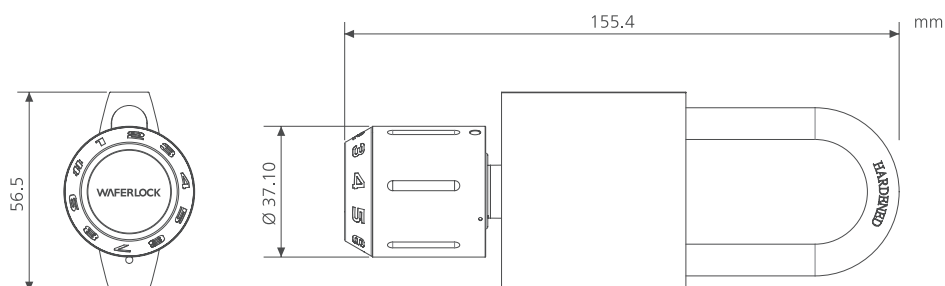

Toepassing

LiveAM	C210/E03
WAFERKEY	C210/B05

Bestelcode:WA-C210/E03
WA-C210/B05