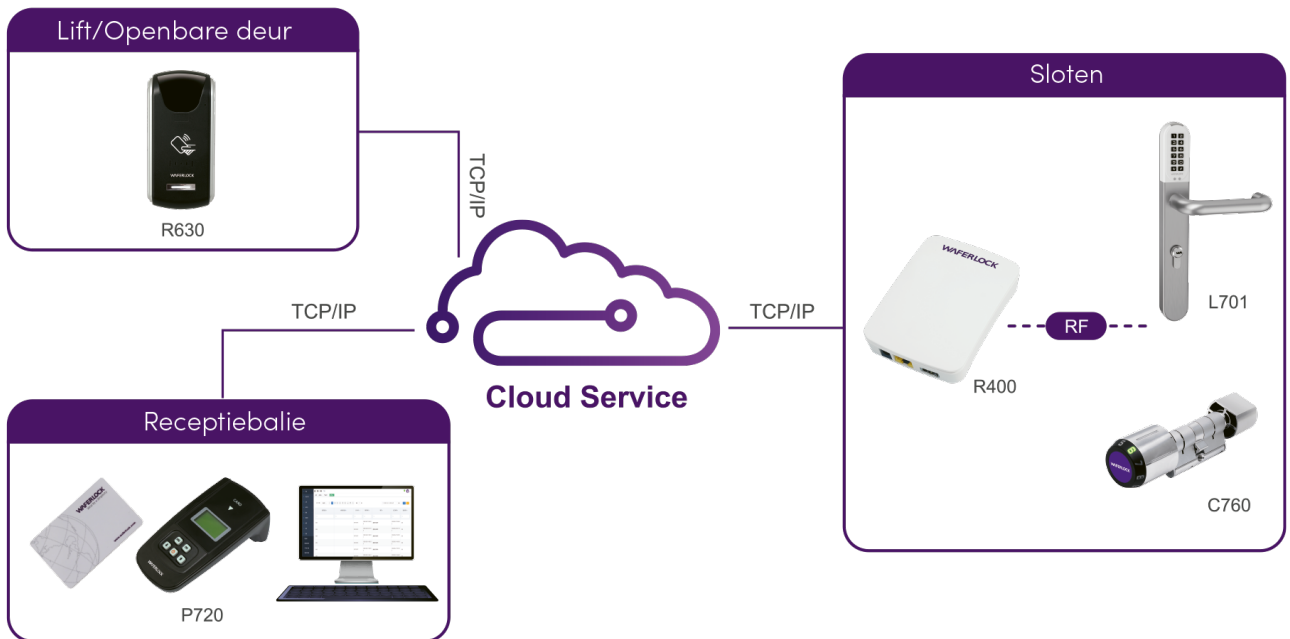

LiveAM Cloudbaseerd Online System

WAFERLOCK