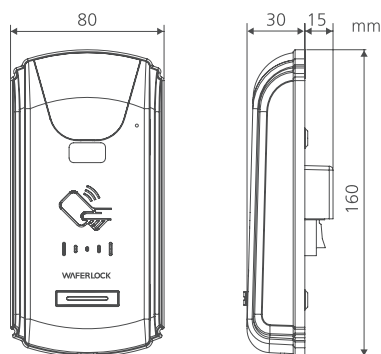

LiveAM Badge lezer / Deur Controller

R630

- Compact ontwerp en installatiegemak
- Opbouwmontage aan de muur
- Transponder: Mifare
- Leesafstand: tot 5 cm
- Werkingstemperatuur: -20°C - 70°C
- Voeding: DC 12V, POE (optie)
- Protocol: TCP/IP, RS485
- Interface: 2 DI, 2D/O, RS485, RJ-45
- LED indicatie
- Akoestisch geluid om opening aan te geven
- CE Certificaat

Toepassing	
LiveAM	R630/E03
LiveAM Elevator Control	R630/L00

Bestelcode:WA-R630/E03
WA-R630/L00

LiveAM Programmer

P720

- Ethernet RJ-45 poort
- Badge lezer
- Realtime klok
- Batterij: 1,5V AAA x 3 st
- Werkingstemperatuur: -10°C - 50°C
- LED indicatie
- CE Certificaat