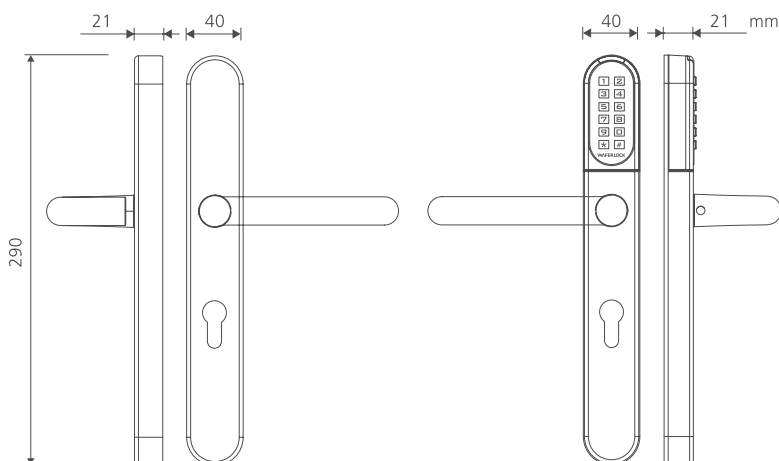

Toepassing

LiveAM	L701/E03
WA-FERKEY	L701/B05

Bestelcode:WA-L701/E03
WA-L701/B05