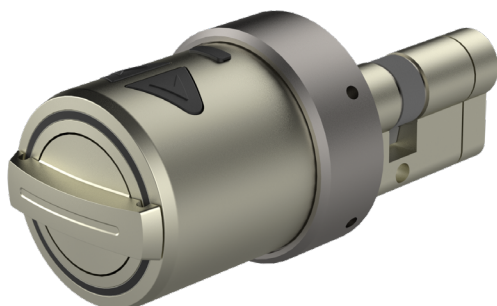

# Utopic OKA

**Utopic OKA** kan heel eenvoudig en sneller geïnstalleerd worden dan andere slimme sloten. Boren is niet nodig. Installeert dit op uw bestaande nachtschoot- en insteeksloten als converter zonder iets te veranderen in 5 minuten. U kunt uw slot bedienen met uw mobiele telefoon en alle instellingen wijzigen via de **Utopic Smart Lock APP**. De kleine afmetingen van **Utopic OKA** geven je het gevoel dat je een standaardknop op je deur hebt.

Geschikt voor alle deuren met euro cilinderslot. Enkel de sleutel op maat knippen en de **Utopic OKA** over de cilinder monteren. Steeds mogelijk om uw 2de sleutel van de bestaande cilinder te gebruiken als nood sleutel. De **Utopic OKA** heeft hier een intelligente nood sleutel positie tracking voor. Er zijn verschillende bedieningsopties voor **Utopic OKA**.

### Eenvoudige montage

- Knip de sleutel af 5 mm uitstekend van de voorkant cilinder. Monteer de **Utopic OKA** over de cilinder

### Specificaties

- Aanraking gevoelige verlichte drukknoppen
- Hoogbeveiligde draadloze RF communicatie
- Frequentie RF 434 MHz
- Diameter 50mm - lengte 59mm
- Compatibel met elk type van euro cilinder
- Volledige "Acces Control" met mobiele applicatie
- 3 maanden gebruik zonder laden (afhankelijk van gebruik en slot)