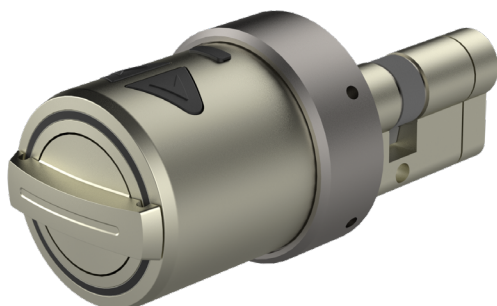

# Utopic OKA

**Utopic OKA** kan heel eenvoudig en sneller geïnstalleerd worden dan andere slimme sloten. Boren is niet nodig. Installeer dit op uw bestaande nachtschoot- en insteeksloten als converter zonder iets te veranderen in 5 minuten. U kan uw slot bedienen met uw mobiele telefoon en alle instellingen wijzigen via de **Utopic Smart Lock APP**. De kleine afmetingen van **Utopic OKA** geven je het gevoel dat je een standaardknop op je deur hebt.

Geschikt voor alle deuren met euro cilinderslot. Enkel de sleutel op maat knippen en de **Utopic OKA** over de cilinder monteren. Steeds mogelijk om uw 2de sleutel van de bestaande cilinder te gebruiken als nood sleutel. De **Utopic OKA** heeft hier een intelligente nood sleutel positie tracking voor. Er zijn verschillende bedieningsopties voor **Utopic OKA**.

### Eenvoudige montage

- Knip de sleutel af 5 mm uitstekend van de voorkant cilinder. Monteer de **Utopic OKA** over de cilinder

### Specificaties

- Aanraking gevoelige verlichte drukknoppen
- Hoogbeveiligde draadloze RF communicatie
- Frequentie RF 434 MHz
- Diameter 50mm - lengte 59mm
- Compatibel met elk type van euro cilinder
- Volledige "Acces Control" met mobiele applicatie
- 3 maanden gebruik zonder laden (afhankelijk van gebruik en slot)