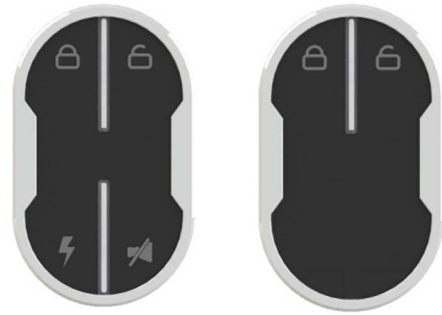

REMOTE CONTROLLERS

- Afmetingen (B x L x H): 30x50x10mm
- Voeding: 1 x CR 2032 batterij
- Communicatie: RF 434 MHz

Bestelcode: Utopic RC