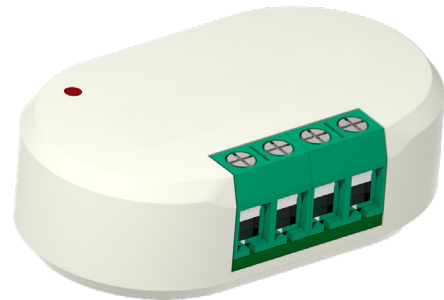

WIRELESS AUTO LOCKING MODULE

- Afmetingen (B x L x H): 31x76x22mm
- Voeding: 1 x AA batterij
- Communicatie: RF 434 MHz

Bestelcode: Utopic SR