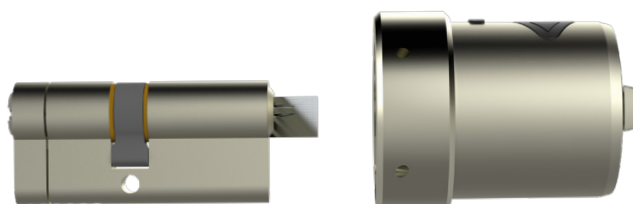

Eénmalige toegang met keypad door OTP functie

- OTP is een technologie waarmee men éénmalige codes kan aanmaken (visitorcode). Men hoeft geen verbinding te maken met de **Utopic OKA** om deze code te genereren

Guest Access

- De gasten kunnen de deuren openen door de **Utopic OKA APP** te installeren op hun Smart Phone. Deze is beveiligd door de beheerder die verschillende "Guest" gebruikers onder zijn controle heeft

Oplaadbare batterijen

- **Utopic OKA** wordt gevoed door 2 x CR123A die oplaadbaar zijn. 2 à 3 maanden (afhankelijk van slot) laadbereik met 10 openingen en sluitingen per dag

Eenvoudige montage

- Knip de sleutel af 5 mm uitstekend van de voorkant cilinder. Monteer de **Utopic OKA** over de cilinder

Wifi Hub

- **Utopic OKA** connecteerbaar met uw Wifi netwerk. **Utopic OKA** kan vanop elke plaats geraadpleegd worden

Specificaties

- Aanraking gevoelige verlichte drukknoppen
- Hoogbeveiligde draadloze RF communicatie
- Frequentie RF 434 MHz
- Diameter 50mm - lengte 59mm
- Compatibel met elk type van euro cilinder
- Volledige "Acces Control" met mobiele applicatie
- 3 maanden gebruik zonder laden (afhankelijk van gebruik en slot)