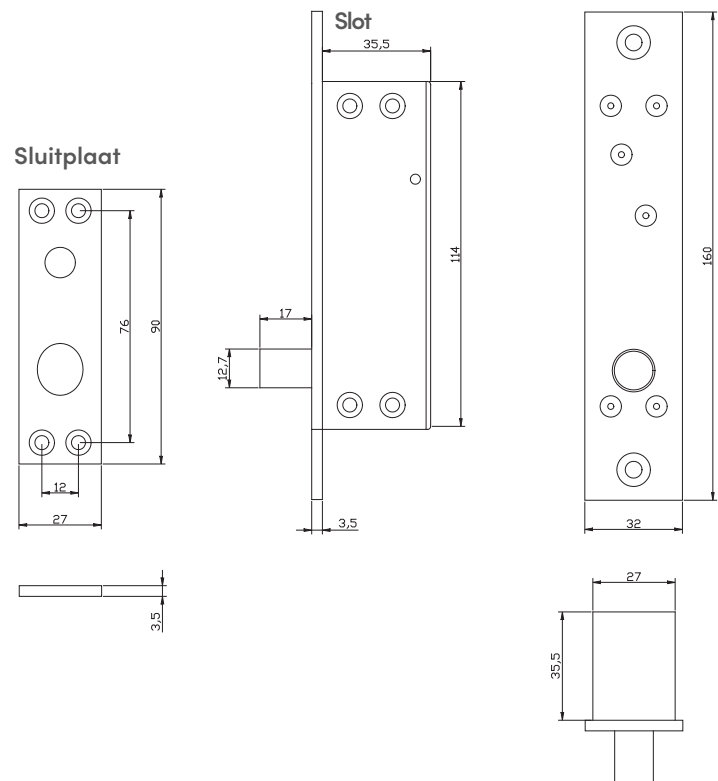

Compacte pensloten

12/24V DC - SL-165U / I-165U / U-165U

▶ SL-165U
Opbouw bevestiging

▶ I-165 : Vlakke plaat voor
Inbouw bevestiging

- ✓ Universele montage, door accessoires
- ✓ Opbouw / Inbouw

- ✓ Verstelbare kabeluitgang
- ✓ Compact

▶ U-165 : Plaat voor glazen deur

	SL-165U	I-165	U-165
Montage	Opbouw (verticaal of horizontaal)	Plaat voor SL-165U voor inbouwmontage	Plaat voor SL-165U voor glazen deur
Houdkracht	5000 N	-	-
Werking	Spanningsloos los (vergrendeld onder spanning)	-	-
Voedingsspanning	12/24 V DC	-	-
Verbruik onder druk	600/300 mA	-	-
Verbruik in rust	240/120 mA	-	-
Dikte van het glas	-	-	9 tot 12 mm
Signalisatiecontact	Deur open / gesloten - Wisselcontact COM/NO/NC	-	-
Schakelvermogen	30 V DC/500 mA	-	-
Schootstand indicatie	Geïntegreerd (voor controle vergrendeling)	-	-
Vergrendelingsvertraging	Sluiten van 0 tot 3 seconden / opnieuw vergrendelen zonder 6 seconden te openen	-	-
Diameter / lengte van de schoot	12,7/17 mm	-	-
Afmetingen (l x h x d)	Slot = 114 x 39 x 27 mm / Sluitplaat = 114 x 20 x 27 mm	160 x 32 x 3,5 mm	114 x 39 x 47 mm
Brutogewicht	0,65 Kg	0,1 kg	0,15 kg

Compacte pensloten

SL-165U / SL-166U / SL-167U

SL-165U (opbouw)

SL-165U + I-165 (inbouw)

SL-165U + U-165 (voor glazen deur)