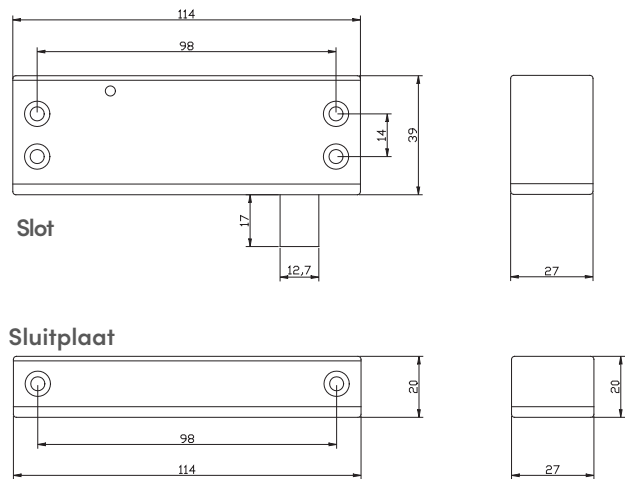

Compacte pensloten

12/24V DC - SL-165U / I-165U / U-165U

▶ SL-165U
Opbouw bevestiging

▶ I-165 : Vlakke plaat voor
Inbouw bevestiging

- ✓ Universele montage, door accessoires
- ✓ Opbouw / Inbouw

- ✓ Verstelbare kabeluitgang
- ✓ Compact

▶ U-165 : Plaat voor glazen deur

	SL-165U	I-165	U-165
Montage	Opbouw (verticaal of horizontaal)	Plaat voor SL-165U voor inbouwmontage	Plaat voor SL-165U voor glazen deur
Houdkracht	5000 N	-	-
Werking	Spanningsloos los (vergrendeld onder spanning)	-	-
Voedingsspanning	12/24 V DC	-	-
Verbruik onder druk	600/300 mA	-	-
Verbruik in rust	240/120 mA	-	-
Dikte van het glas	-	-	9 tot 12 mm
Signalisatiecontact	Deur open / gesloten - Wisselcontact COM/NO/NC	-	-
Schakelvermogen	30 V DC/500 mA	-	-
Schootstand indicatie	Geïntegreerd (voor controle vergrendeling)	-	-
Vergrendelingsvertraging	Sluiten van 0 tot 3 seconden / opnieuw vergrendelen zonder 6 seconden te openen	-	-
Diameter / lengte van de schoot	12,7/17 mm	-	-
Afmetingen (l x h x d)	Slot = 114 x 39 x 27 mm / Sluitplaat = 114 x 20 x 27 mm	160 x 32 x 3,5 mm	114 x 39 x 47 mm
Brutogewicht	0,65 Kg	0,1 kg	0,15 kg

Compacte pensloten

SL-165U / SL-166U / SL-167U

SL-165U (opbouw)

SL-165U + I-165 (inbouw)

SL-165U + U-165 (voor glazen deur)