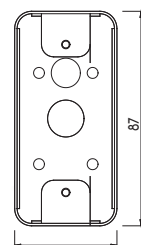

Groene paddenstoeldrukknop op rechthoekige plaat

■SW-50R

*Ergonomisch ontwerp
Groot drukgebied*

BPR

Roestvrijstalen opbouw doos
(geleverd met vandalisme schroeven
voor bevestiging van de plaat)

Kenmerken

	SW-50R	BPR
Materiaal	Aluminium	
Materiaal voorplaat	Roestvrijstalen voorplat met bevestigingsgaten	Roestvrijstalen opbouw doos
Werking	Impuls	
Contact	NO / NC	
Schakelvermogen max	48 V DC / 1 A - 250 V AC / 3 A	
Kleur	Groen	Geleverd met: - vandalisme schroeven voor bevestiging van de plaat - pluggen, bevestigings schroeven voor de behuizing
Aansluiting	Schroefklemmen	
Beschermingsgraad IP	IP 55 (aan de voorkant van de drukknop)	
Werkings temperatuur	-10 tot +55°C	
Paddenstoelknop diameter	32mm	
Afmetingen (L x H x D)	39,5x84,5x60 (30x30) mm	42x87x38/42mm
Brutogewicht	0,11kg	0,019kg