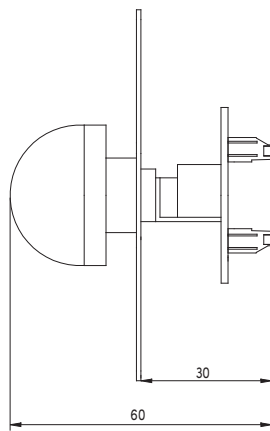

Groene paddenstoeldrukknop op rechthoekige plaat

■SW-50R

*Ergonomisch ontwerp
Groot drukgebied*

BPR

Roestvrijstalen opbouw doos
(geleverd met vandalisme schroeven
voor bevestiging van de plaat)

Kenmerken

	SW-50R	BPR
Materiaal	Aluminium	
Materiaal voorplaat	Roestvrijstalen voorplat met bevestigingsgaten	Roestvrijstalen opbouw doos
Werking	Impuls	
Contact	NO / NC	
Schakelvermogen max	48 V DC / 1 A - 250 V AC / 3 A	
Kleur	Groen	Geleverd met: - vandalisme schroeven voor bevestiging van de plaat - pluggen, bevestigings schroeven voor de behuizing
Aansluiting	Schroefklemmen	
Beschermingsgraad IP	IP 55 (aan de voorkant van de drukknop)	
Werkings temperatuur	-10 tot +55°C	
Paddenstoelknop diameter	32mm	
Afmetingen (L x H x D)	39,5x84,5x60 (30x30) mm	42x87x38/42mm
Brutogewicht	0,11kg	0,019kg

Bestelcode: SW-50R