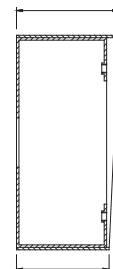

Groene paddenstoeldrukknop op rechthoekige plaat

■SW-50R

*Ergonomisch ontwerp
Groot drukgebied*

BPR

Roestvrijstalen opbouw doos
(geleverd met vandalisme schroeven
voor bevestiging van de plaat)

Kenmerken

	SW-50R	BPR
Materiaal	Aluminium	
Materiaal voorplaat	Roestvrijstalen voorplat met bevestigingsgaten	Roestvrijstalen opbouw doos
Werking	Impuls	
Contact	NO / NC	
Schakelvermogen max	48 V DC / 1 A - 250 V AC / 3 A	
Kleur	Groen	Geleverd met: - vandalisme schroeven voor bevestiging van de plaat - pluggen, bevestigings schroeven voor de behuizing
Aansluiting	Schroefklemmen	
Beschermingsgraad IP	IP 55 (aan de voorkant van de drukknop)	
Werkings temperatuur	-10 tot +55°C	
Paddenstoelknop diameter	32mm	
Afmetingen (L x H x D)	39,5x84,5x60 (30x30) mm	42x87x38/42mm
Brutogewicht	0,11kg	0,019kg