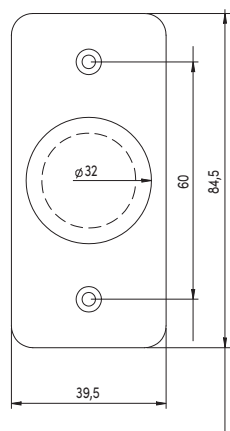

Groene paddenstoeldrukknop op rechthoekige plaat

■SW-50R

*Ergonomisch ontwerp
Groot drukgebied*

BPR

Roestvrijstalen opbouw doos
(geleverd met vandalisme schroeven
voor bevestiging van de plaat)

Kenmerken

	SW-50R	BPR
Materiaal	Aluminium	
Materiaal voorplaat	Roestvrijstalen voorplat met bevestigingsgaten	Roestvrijstalen opbouw doos
Werking	Impuls	
Contact	NO / NC	
Schakelvermogen max	48 V DC / 1 A - 250 V AC / 3 A	
Kleur	Groen	Geleverd met: - vandalisme schroeven voor bevestiging van de plaat - pluggen, bevestigings schroeven voor de behuizing
Aansluiting	Schroefklemmen	
Beschermingsgraad IP	IP 55 (aan de voorkant van de drukknop)	
Werkings temperatuur	-10 tot +55°C	
Paddenstoelknop diameter	32mm	
Afmetingen (L x H x D)	39,5x84,5x60 (30x30) mm	42x87x38/42mm
Brutogewicht	0,11kg	0,019kg

Bestelcode: SW-50R