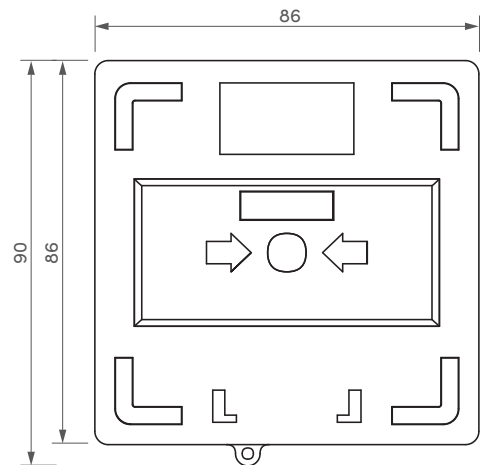

Noodverbreekschakelaar met 1 of 3 contacten

SCP-100G

SCP-100G

- ✓ 3 wisselcontacten
- ✓ Resetbaar aan de voorzijde

SCP-BOX
(Achterbehuizing met extra diepte van 32 mm)

SCP-KAP1
(Wordt er standaard bij geleverd)

SCP-STRIP
Zakje van 10 stuks plastieke verzegelingen (optioneel)

SCP-RESET
Reset sleutel (Wordt er standaard bij geleverd, 1 stuk)

	SCP-100G1	SCP-100G3
Montage	Opbouw / halfinbouw (standaard elektrische installatiedoos met een middenafstand van 60 mm)	
Technologie	Vervormbaar membraan (resetbaar aan de voorkant)	
Contacten	1 Wisselcontact (COM/NO/NC)	3 Wisselcontacten (COM/NO/NC)
Schakelvermogen	230 V AC / 5 A	
Kleur	Groen*	
Statusvenster	Geïntegreerd in het actievenster	
Statusvenster markering	Groen = Normaal / Rood = ingedrukt	
Aansluiting	Schroefklemmen max draaddoorsnede 1,75mm ²	
Beschermingsgraad IP	IP 42	
Werkings temperatuur / RV	-5° tot + 65° C / 85 % RV	
Afmetingen (l x h x d)	Opbouw : 86 x 86 x 53 mm / Half ingebouwd : 86 x 86 x 20,5 mm	
Brutogewicht	0,18 Kg	