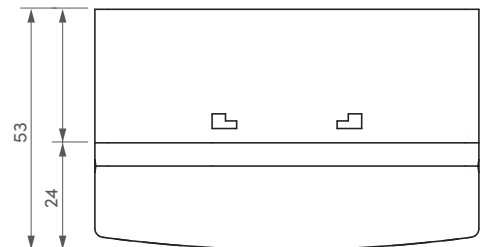

Noodverbreekschakelaar met 1 of 3 contacten

SCP-100G

SCP-100G

- ✓ 3 wisselcontacten
- ✓ Resetbaar aan de voorzijde

SCP-BOX
(Achterbehuizing met extra diepte van 32 mm)

SCP-KAP1
(Wordt er standaard bij geleverd)

SCP-STRIP
Zakje van 10 stuks plastieke verzegelingen (optioneel)

SCP-RESET
Reset sleutel (Wordt er standaard bij geleverd, 1 stuk)

	SCP-100G1	SCP-100G3
Montage	Opbouw / halfinbouw (standaard elektrische installatiedoos met een middenafstand van 60 mm)	
Technologie	Vervormbaar membraan (resetbaar aan de voorkant)	
Contacten	1 Wisselcontact (COM/NO/NC)	3 Wisselcontacten (COM/NO/NC)
Schakelvermogen	230 V AC / 5 A	
Kleur	Groen*	
Statusvenster	Geïntegreerd in het actievenster	
Statusvenster markering	Groen = Normaal / Rood = ingedrukt	
Aansluiting	Schroefklemmen max draaddoorsnede 1,75mm ²	
Beschermingsgraad IP	IP 42	
Werkings temperatuur / RV	-5° tot + 65° C / 85 % RV	
Afmetingen (l x h x d)	Opbouw : 86 x 86 x 53 mm / Half ingebouwd : 86 x 86 x 20,5 mm	
Brutogewicht	0,18 Kg	