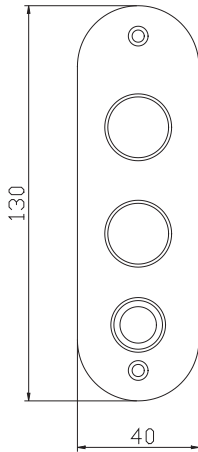

## Signalisatie leds

SW-S - 12/24V AC/DC

➤ SW-S10

➤ SW-S10B

➤ SW-S20

➤ SW-S20B

➤ Vooraanzicht

➤ Opbouw montage zijaanzicht

➤ Inbouw montage zijaanzicht

- ✔ Multispanning 12/24 V AC/DC
- ✔ Groen / rood bestuurbare LEDs (hoge helderheid)

	SW-S10	SW-S10B	SW-S20	SW-S20B
Montage	Opbouw / inbouw			
Voedingsspanning	12/24 V AC/DC			
Verbruik	50 mA		100 mA	
LED's	Rood / groen			
Zoemer	-		Ja (parallel met het groene lichtsignaal)	
Belknop NO	-	Ja	-	Ja
Schakelvermogen van de belknop	-	48 V DC / 2 A	-	48 V DC / 2 A
Beschermingsgraad IP	IP 54			
Afmetingen (l x h x d)	130 x 40 x 22 mm (montage opbouw) / 130 x 40 x 8 mm (montage inbouw)			
Brutogewicht	0,18 Kg			