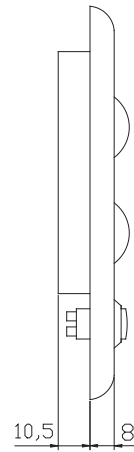

## Signalisatie leds

SW-S - 12/24V AC/DC

➤ SW-S10

➤ SW-S10B

➤ SW-S20

➤ SW-S20B

➤ Vooraanzicht

➤ Opbouw montage zijaanzicht

➤ Inbouw montage zijaanzicht

- ✔ Multispanning 12/24 V AC/DC
- ✔ Groen / rood bestuurbare LEDs (hoge helderheid)

	SW-S10	SW-S10B	SW-S20	SW-S20B
Montage	Opbouw / inbouw			
Voedingsspanning	12/24 V AC/DC			
Verbruik	50 mA		100 mA	
LED's	Rood / groen			
Zoemer	-		Ja (parallel met het groene lichtsignaal)	
Belknop NO	-	Ja	-	Ja
Schakelvermogen van de belknop	-	48 V DC / 2 A	-	48 V DC / 2 A
Beschermingsgraad IP	IP 54			
Afmetingen (l x h x d)	130 x 40 x 22 mm (montage opbouw) / 130 x 40 x 8 mm (montage inbouw)			
Brutogewicht	0,18 Kg			