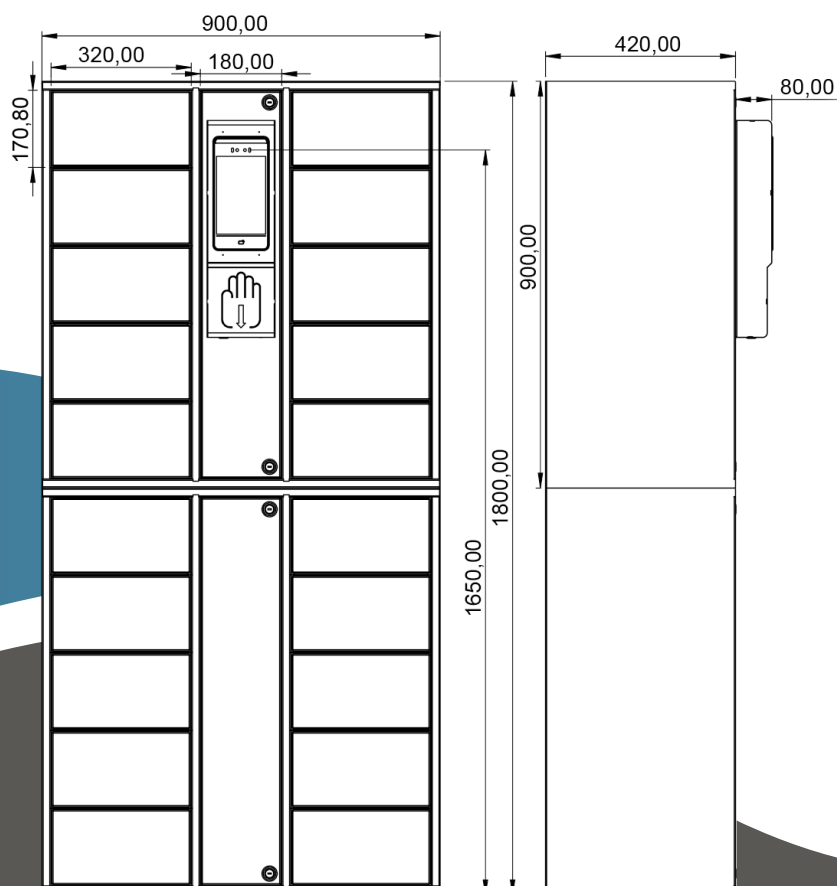

Deur afmetingen

4 deur G4:	W310 x H425 x D400mm
6 deur G6:	W310 x H280 x D400mm
8 deur G8:	W310 x H210 x D400mm
10 deur G10:	W310 x H170 x D400mm
12 deur G12:	W310 x H140 x D400mm

Kast afmetingen

W900 x H900 x D420mm

Pro Loc - GT7: Lockerkast gebruikersterminal op basis van Android van 7" inch

Pro Loc - GT10*: Lockerkast gebruikersterminal op basis van Android van 10" inch

Pro Loc - G: Lockerkast

Optie: Stroomvoorziening in locker, 230Vac, USB, USBC

* beschikbaar vanaf april 2024