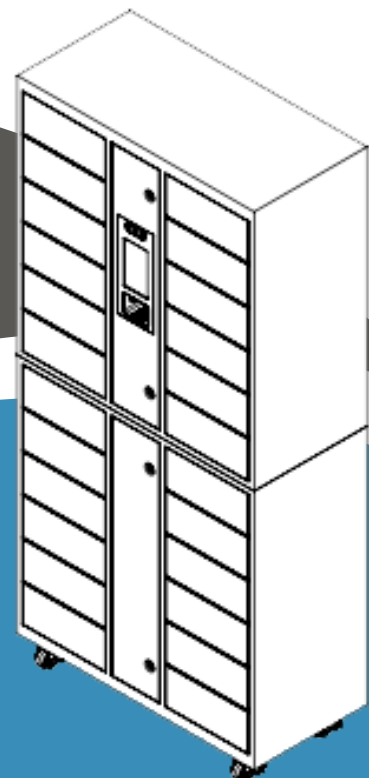

KEY-MASTER Pro Loc G serie biedt precies wat u nodig heeft: slimme locker oplossingen met uitgebreide toegangscontrole zoals RFID, vein scan, PIN code, gezichtsherkenning en remote opening door cloud software. Onze digitale opslaglockers bieden uitgebreide beheermogelijkheden:

- Berg draagbare bedrijfseigendommen op in veilige digitale lockers
- Stel machtigingen in voor digitale opslagkluisjes, waardoor alleen geautoriseerde personen toegang hebben tot belangrijke bedrijfsmiddelen
- Zorg ervoor dat medewerkers alleen die items meenemen waarvoor ze gemachtigd zijn
- Houd bij waar uw bezittingen zich bevinden, wie ze in bezit heeft en of en wanneer ze zijn teruggebracht naar de aangewezen lockers
- Oplaadterminal op netspanning, USB en USBC
- Documenteer alle autorisaties, opvragingen en retouren

De intelligente lockeroplossingen van **KEY-MASTER** bieden volledige controle over de gedeelde activa van uw bedrijf en ondersteunen u bij het afdwingen van verantwoordelijkheid door gedetailleerde rapporten te verstrekken over de status van elk item bij teruggave. Met onze slimme lockers kunt u uw bezittingen beschikbaar stellen aan degenen die ze nodig hebben, op het moment dat ze nodig zijn.