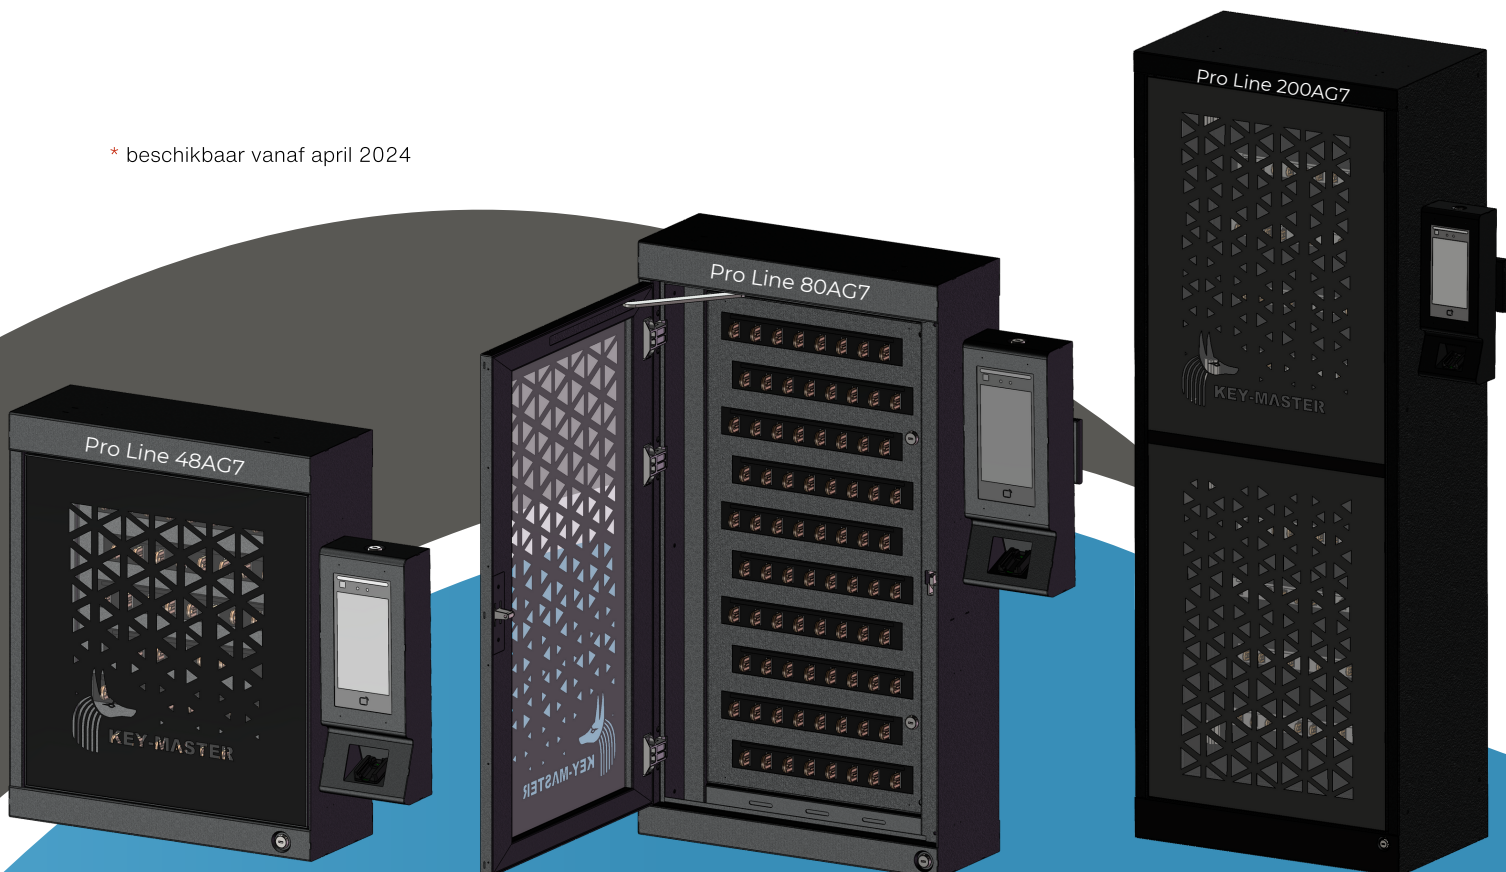

KEY-MASTER
Pushing the limits for your security

Pro Line AG & AG7

De **KEY-MASTER Pro Line AG** serie biedt een geavanceerde en veilige oplossing voor het beheer van maximaal 200 sleutels. Met diverse toegangsopties, cloudfunctionaliteit en noodvoorzieningen voldoet het aan zowel zelfstandig gebruik als integratie in een cloudomgeving. De intuïtieve bedieningsterminal met een 7" of 10"* inch Android touchscreen maakt dit systeem ideaal voor uiteenlopende toepassingen waar veilig en efficiënt sleutelbeheer van essentieel belang is.

* beschikbaar vanaf april 2024

Small: 24 - 48 sleutels in sleutelstrips van 8 posities
Afmetingen: W530 x H640 x D190mm

Medium: 56 - 80 sleutels in sleutelstrip van 8 posities
Afmetingen: W530 x H940 x D190mm

Large: 100 - 200 sleutels in sleutelstrip van 10 posities
Afmetingen: W710 x H1820 x D400mm

- ① Deur open/sluit automatisch d.m.v deurautomaat
- ② Verwijderbare sleutelslotstrips
- ③ Afdekplaat
- ④ Randvullende glasplaat, getemperd en gelaagd glas
- ⑤ Android 7" of 10" * touchscreen met geavanceerde gezichtsherkenning
- ⑥ Vein scan of handpalmlezer *
- ⑦ Noodopeningsslot
- ⑧ Bedieningsterminal links, rechts of wandmontage en draaibaar
- ⑨ Strakke hoeken, gepoedercoat in zwart
- ⑩ Stevige scharnieren

* beschikbaar vanaf april 2024