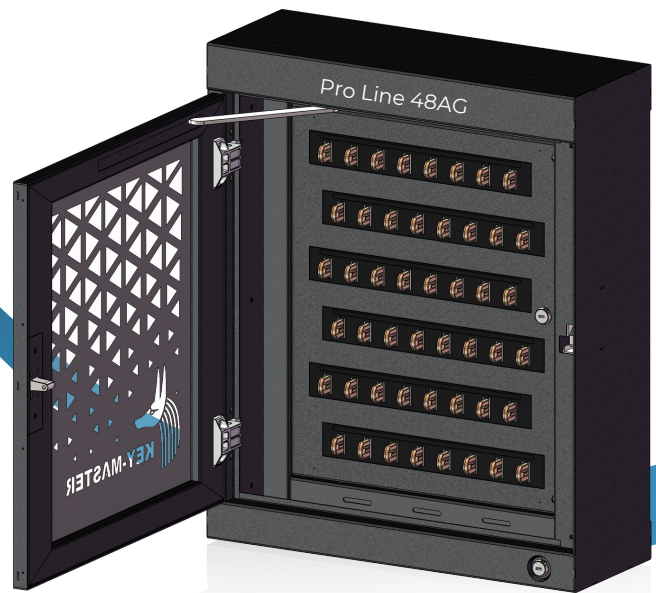

KEY-MASTER
Pushing the limits for your security

Pro Line AG & AG7

De **KEY-MASTER Pro Line AG** serie biedt een geavanceerde en veilige oplossing voor het beheer van maximaal 200 sleutels. Met diverse toegangsopties, cloudfunctionaliteit en noodvoorzieningen voldoet het aan zowel zelfstandig gebruik als integratie in een cloudomgeving. De intuïtieve bedieningsterminal met een 7" of 10"* inch Android touchscreen maakt dit systeem ideaal voor uiteenlopende toepassingen waar veilig en efficiënt sleutelbeheer van essentieel belang is.

* beschikbaar vanaf april 2024

Small: 24 - 48 sleutels in sleutelstrips van 8 posities
Afmetingen: W530 x H640 x D190mm

Medium: 56 - 80 sleutels in sleutelstrip van 8 posities
Afmetingen: W530 x H940 x D190mm

Large: 100 - 200 sleutels in sleutelstrip van 10 posities
Afmetingen: W710 x H1820 x D400mm

- ① Deur open/sluit automatisch d.m.v deurautomaat
- ② Verwijderbare sleutelslotstrips
- ③ Afdekplaat
- ④ Randvullende glasplaat, getemperd en gelaagd glas
- ⑤ Android 7" of 10" * touchscreen met geavanceerde gezichtsherkenning
- ⑥ Vein scan of handpalmlezer *
- ⑦ Noodopeningsslot
- ⑧ Bedieningsterminal links, rechts of wandmontage en draaibaar
- ⑨ Strakke hoeken, gepoedercoat in zwart
- ⑩ Stevige scharnieren