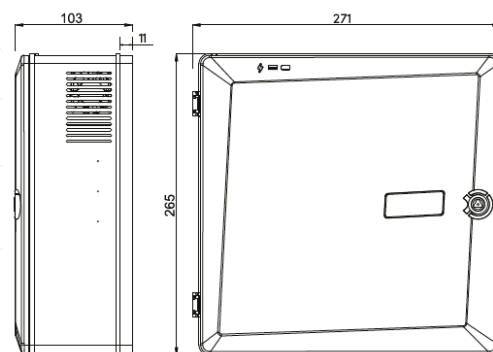

## Kenmerken

- Ingangsspanning: 200 - 240V AC / 50-60 Hz
- Uitgangsspanning: 24 Vdc 2,5A/69W
- Capaciteit batterij: 2 x 7Ah
- Beschermingsgraad IP: IP30
- Werkingstemperatuur / RV: 0 tot +40°C / 90% RV
- Afmetingen: 265x271x103mm H x B x D
- Gewicht: 1,3kg
- Installatieframe met geïntegreerde waterpas
- Voorgesneden voor doorgang kabels
- Aanpasbare labelhouder aan de voorkant
- Documenthouder geïntegreerd binnenzijde deur
- Sabotageschakelaar bij openen deur
- Deurslot met sleutel

## Kenmerken

- Ingangsspanning: 200 - 240V AC / 50-60 Hz
- Uitgangsspanning: 13,8 Vdc 5A/138W
- Capaciteit batterij: 2 x 7Ah
- Beschermingsgraad IP: IP30
- Werkingstemperatuur / RV: 0 tot +40°C / 90% RV
- Afmetingen: 265x271x103mm H x B x D
- Gewicht: 1,4kg
- Installatieframe met geïntegreerde waterpas
- Voorgesneden voor doorgang kabels
- Aanpasbare labelhouder aan de voorkant
- Documenthouder geïntegreerd binnenzijde deur
- Sabotageschakelaar bij openen deur
- Deurslot met sleutel