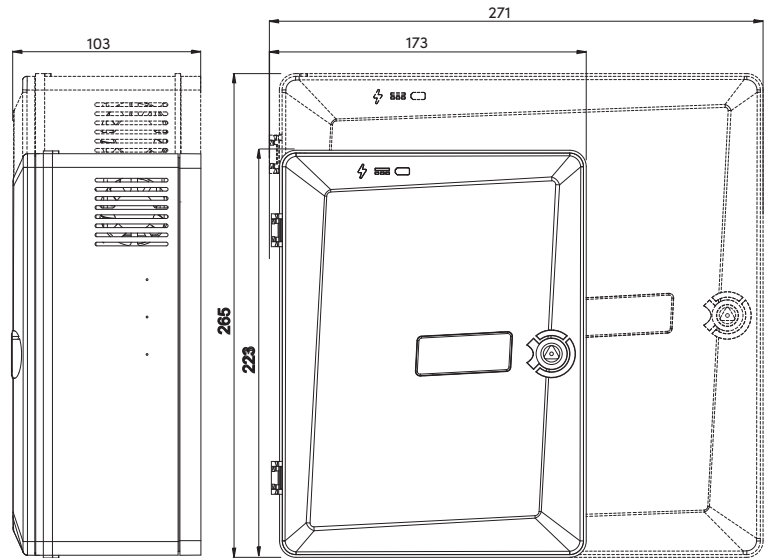

Voedingen met lader in kast ABS

LCX-C-12V DC

➤ LCX1201.5C ➤ LCX2402.5C ➤ LCX2405C

GEMAKKELIJKE INSTALLEREN

- ✓ **Installatieframe** met geïntegreerde waterpas
- ✓ Voorgesneden voor **doorgang kabels**
- ✓ Vereenvoudigde organisatie door **kabelgeleider**
- ✓ **Aanpasbare labelhouder** aan de voorkant
- ✓ **Documenthouder** geïntegreerd binnenzijde deur
- ✓ **Verwijderbare deur**

	LCX1201.5C	LCX1203C	LCX1205C	LCX1205C+
Technologie	Schakelende voeding			
Ingangsspanning / Frequentie voeding	200 - 240V AC / 50-60 Hz			
Uitgangsspanning	13,8 V DC			
Stroom / Uitgangsvermogen (13,8V DC)	1,5 A / 20,7 W	3 A / 41,4 W	5 A / 69 W	5 A / 69 W
Aantal uitgangen	2 (1 uitgang met dubbel klemmenblok)			
Extra laadstroom van de batterij(en)	500 mA max.			
Beveiligingsspanning batterij(en)	Automatische uitschakeling tussen 8,2 en 9,7 V DC			
Capaciteit batterij(en)	1 x 7 Ah		1 x 18 Ah / 2 x 7 Ah	
3 LED's op de voorzijde	LED 1: netspanning / LED 2: DC-uitgang OK / LED 3: batterij(en) OK			
1 Defectmeldingen (optioneel)	Relais: aanwezigheid / afwezigheid van sector Relais: dreigende laagdrempelige accu-ontkoppeling of storing / afwezigheid van batterij (en) Dreigende ontkoppeling/informatiespanning: 10,5-11 V DC 2 wissel relais (COM / NO / NC) max. 30 V DC / 3 A Wisselcontact (COM/NO/NC) - Max. 250 V AC / 5 A			
Geïntegreerde sabotageschakelaar bij openen deur	Wisselcontact (COM/NO/NC) - Max. 250 V AC / 5 A			
Opbrengst / resterende rimpel	≥ 80% / 120 mVpp max.		≥ 82% / 120 mVpp max.	
CE normen	EN 62638-1 / EN 55032 / EN 55024 / EN 61000-3-2 / EN 61000-3-3 / EN 61000-4-2 / EN 61000-4-3 / EN 61000-4-4 / EN 61000-4-5 / EN 61000-4-6 / EN 61000-4-8 / EN 61000-4-11			
Beschermingsgraag IP	IP 30			
Werkings temperatuur / RV	0 tot +40°C / 90% RV			
Afmetingen (l x h x d)	173 x 223 x 103 mm			271 x 265 x 103 mm
Brutogewicht	0,9 Kg		1 Kg	1,3 Kg