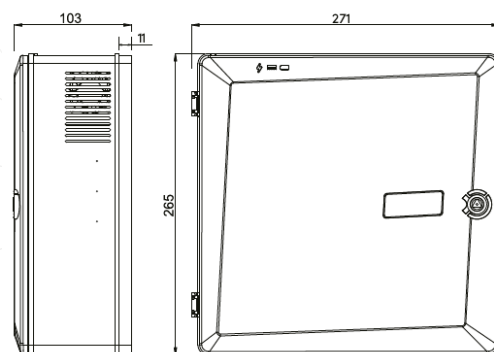

## Kenmerken

- Ingangsspanning: 200 - 240V AC / 50-60 Hz
- Uitgangsspanning: 13,8 Vdc 3A/41,4W
- Capaciteit batterij: 1 x 7 Ah
- Beschermingsgraad IP: IP30
- Werkingstemperatuur / RV: 0 tot +40°C / 90% RV
- Afmetingen: 223x173x103mm H x B x D
- Gewicht: 0,9kg
- Installatieframe met geïntegreerde waterpas
- Voorgesneden voor doorgang kabels
- Aanpasbare labelhouder aan de voorkant
- Documenthouder geïntegreerd binnenzijde deur
- Sabotageschakelaar bij openen deur
- Deurslot met sleutel

## Kenmerken

- Ingangsspanning: 200 - 240V AC / 50-60 Hz
- Uitgangsspanning: 13,8 Vdc 5A/69W
- Capaciteit batterij: 1 x 18 Ah of 2 x 7 Ah
- Beschermingsgraad IP: IP30
- Werkingstemperatuur / RV: 0 tot +40°C / 90% RV
- Afmetingen: 265x271x103mm H x B x D
- Gewicht: 1,3kg
- Installatieframe met geïntegreerde waterpas
- Voorgesneden voor doorgang kabels
- Aanpasbare labelhouder aan de voorkant
- Documenthouder geïntegreerd binnenzijde deur
- Sabotageschakelaar bij openen deur
- Deurslot met sleutel