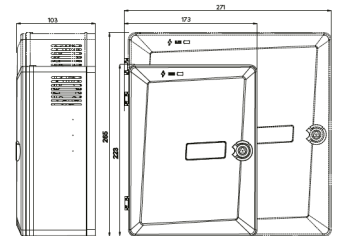

## Kenmerken

- Ingangsspanning: 200 - 240V AC / 50-60 Hz
- Uitgangsspanning: 13,8 Vdc 3A/41,4W
- Capaciteit batterij: 1 x 7 Ah
- Beschermingsgraad IP: IP30
- Werkingstemperatuur / RV: 0 tot +40°C / 90% RV
- Afmetingen: 223x173x103mm H x B x D
- Gewicht: 0,9kg
- Installatieframe met geïntegreerde waterpas
- Voorgesneden voor doorgang kabels
- Aanpasbare labelhouder aan de voorkant
- Documenthouder geïntegreerd binnenzijde deur
- Sabotageschakelaar bij openen deur
- Deurslot met sleutel

## Kenmerken

- Ingangsspanning: 200 - 240V AC / 50-60 Hz
- Uitgangsspanning: 13,8 Vdc 5A/69W
- Capaciteit batterij: 1 x 18 Ah of 2 x 7 Ah
- Beschermingsgraad IP: IP30
- Werkingstemperatuur / RV: 0 tot +40°C / 90% RV
- Afmetingen: 265x271x103mm H x B x D
- Gewicht: 1,3kg
- Installatieframe met geïntegreerde waterpas
- Voorgesneden voor doorgang kabels
- Aanpasbare labelhouder aan de voorkant
- Documenthouder geïntegreerd binnenzijde deur
- Sabotageschakelaar bij openen deur
- Deurslot met sleutel