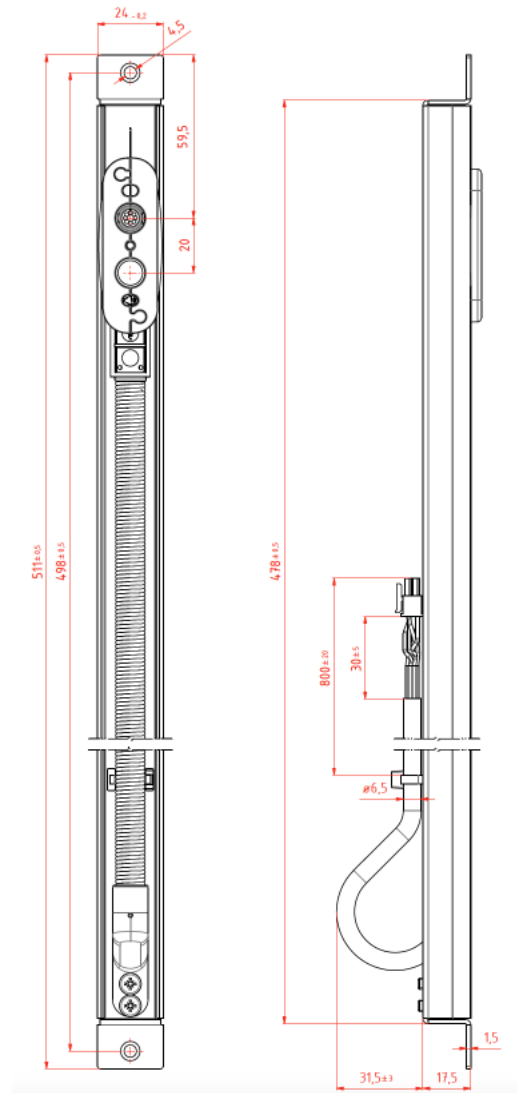

# Uitplugbare kabeldoorvoer SDM-70

➤ SDM-70

- ✓ Diameter 11 mm
- ✓ Verzinkte montagegaten, maakt een egale bevestiging mogelijk

|   | SDM-7025 | SDM-7040           |
|---|----------|--------------------|
| Montage                                 |          | Inbouw             |
| Materiaal                               |          | Chroomstaal        |
| Maximale openingshoek van de deur       |          | <b>180°</b>        |
| Diameter van de spiraal                 |          | <b>11 mm</b>       |
| Lengte van de inbouwbehuizing           |          | 478 mm             |
| Lengte van de spiraal (met bevestiging) |          | 440 mm             |
| Lengte kabel                            | 2,5 m    | 4 m                |
| Afmetingen (l x h x d)                  |          | 511 x 24 x 17,5 mm |
| Brutogewicht                            | 0,69 Kg  | 0,8 Kg             |