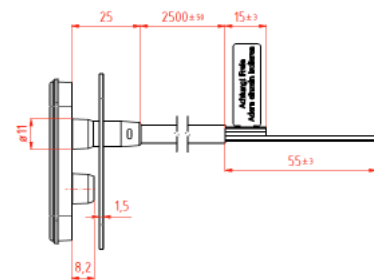

# Uitplugbare kabeldoorvoer SDM-70

➤ SDM-70

- ✓ Diameter 11 mm
- ✓ Verzinkte montagegaten, maakt een egale bevestiging mogelijk

|   | SDM-7025 | SDM-7040           |
|---|----------|--------------------|
| Montage                                 |          | Inbouw             |
| Materiaal                               |          | Chroomstaal        |
| Maximale openingshoek van de deur       |          | <b>180°</b>        |
| Diameter van de spiraal                 |          | <b>11 mm</b>       |
| Lengte van de inbouwbehuizing           |          | 478 mm             |
| Lengte van de spiraal (met bevestiging) |          | 440 mm             |
| Lengte kabel                            | 2,5 m    | 4 m                |
| Afmetingen (l x h x d)                  |          | 511 x 24 x 17,5 mm |
| Brutogewicht                            | 0,69 Kg  | 0,8 Kg             |