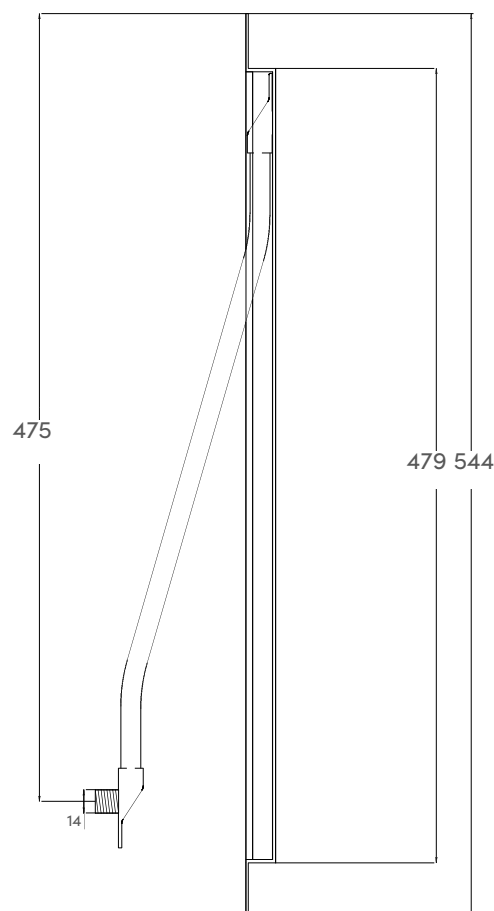

Zwarte inbouw kabeldoorvoer

Inwendige diameter 9,5 mm

Verzinkte montagegaten, maakt een egale bevestiging mogelijk

Montage	Inbouw
Materiaal	Chroomstaal
Kleur	Zwart
Maximale openingshoek van de deur	180°
Diameter van de spiraal	Buitenzijde 13,8 mm / binnenzijde 10,4 mm
Lengte van de inbouwbehuizing	479mm
Lengte van de spiraal (met bevestiging)	470mm
Afmetingen L x H x D	544 x 24,5 x 18,5
Brutogewicht	0,54kg