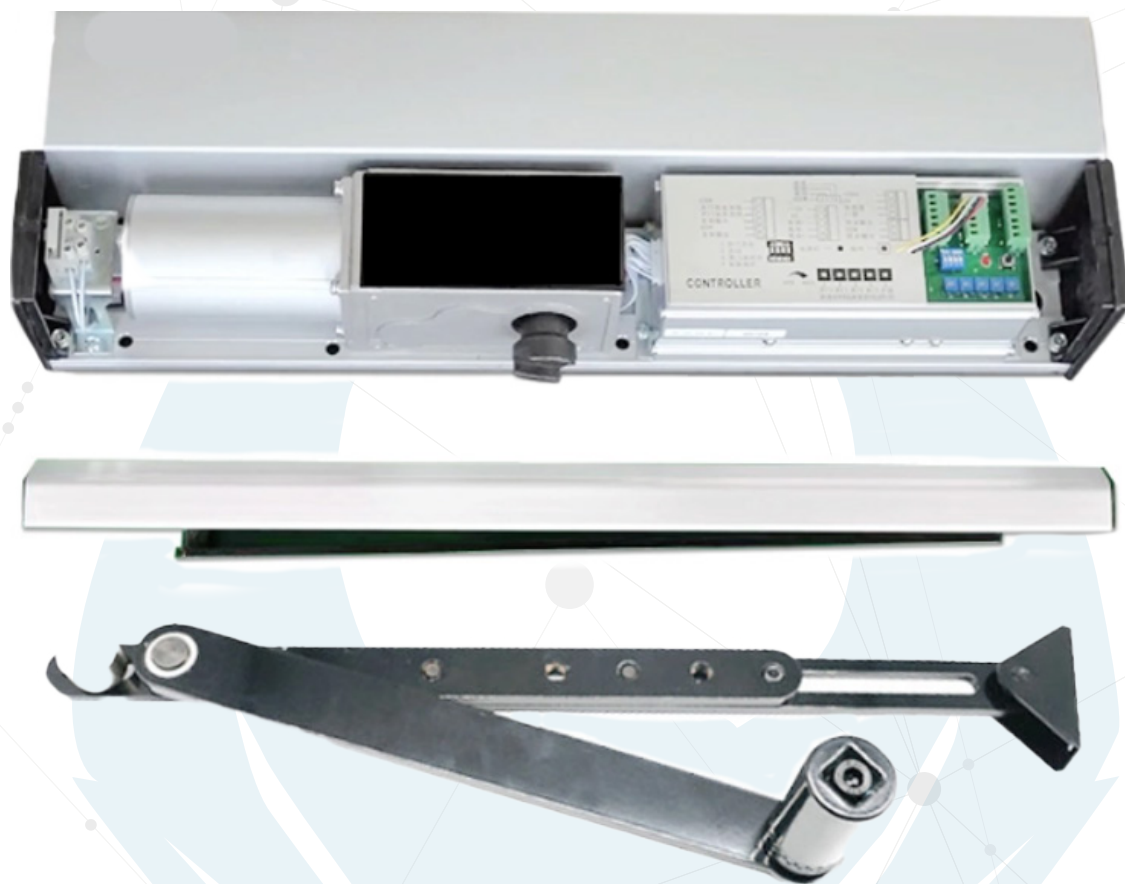

Heimdall

Met de Heimdall 100 hebben we een low budget betrouwbare en comfortabele elektromechanische draaideuraandrijvingen voor automatische draaideuren in verschillende toepassingsgebieden. De elektrische deuropeners kunnen zowel duwend met een standaard arm of trekkend met glijarm geïnstalleerd worden. Beiden zitten in het pakket.

Kenmerken

- Deurvorm: enkele deur of dubbele deur
- Deurgewicht: kleiner dan 1 x 140kg
- Deurbreedte: kleiner dan 1200mm
- Voedingsspanning: AC240V:±10%, 50/60Hz
- Openingstijd: 3-7S/90° (instelbaar)
- Openhoudtijd: 1-30S (instelbaar)
- Beschermingsniveau: IP20
- Product gewicht (eenheid): 6,5 kg
- Afmetingen: 540X95X82mm L x H x D
- Omgevingstemperatuur: -20 - +55°C
- Montage trekkend of duwend