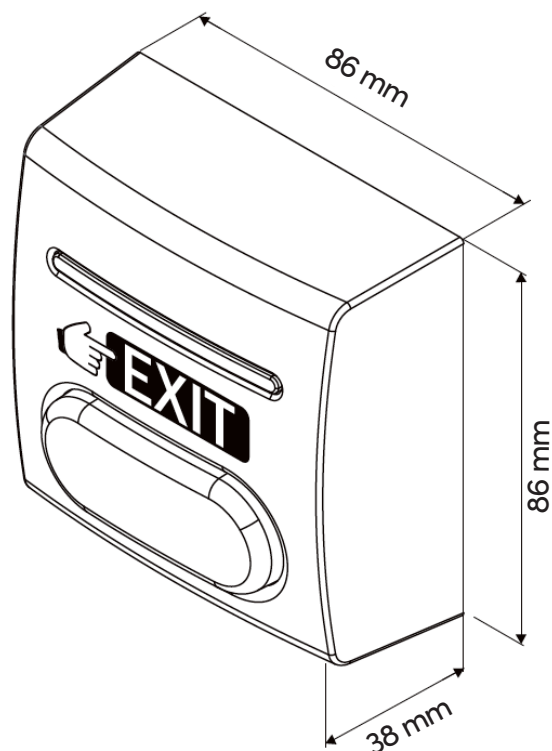

# Drukknop ABS met aanduiding EXIT

■ SP-115

*Binnengebruik  
Ergonomisch ontwerp*

## Kenmerken

SP-115

Materiaal knop	ABS
Werking	Impuls
Contact	Wisselcontact NO / NC
Schakelvermogen max	12 V DC / 6 A - 120 V AC / 3 A
Beveiligingsgraad	Binnengebruik
Aansluiting	Schroefklemmen
Afmetingen (L x H x D)	86x86x38mm
Brutogewicht	0,2kg