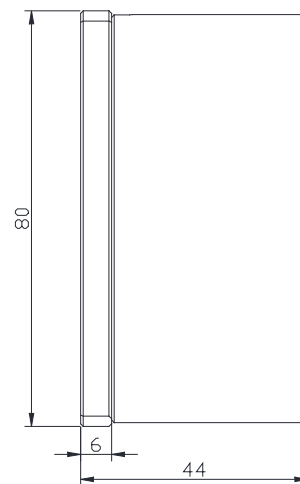

Ronde elektromagneet IP 65

DH-70 / DH-90 - 12/24V DC

➤ DH-70

➤ DH-90

- ✓ Multispanning 12/24 V DC
- ✓ Universele kabeluitgang: achter en zijkant
- ✓ Verwijderbare montageplaten

	DH-70	DH-90
Montage	Opbouw	
Houdkracht	125 Kg	250 Kg
Werking	Spanningsloos los (vergrendeld onder spanning)	
Voedingsspanning	12/24 V DC	
Verbruik	300/150 mA	200/100 mA
Beschermingsgraad IP	IP 65	
Werkings temperatuur / RV	-20° tot +60° C / 85 % RV	
Afmetingen zonder montageplaten (D x h)	Magneet : 60 x 32 mm Tegenplaat : 60 x 5 mm	Magneet : 80 x 38 mm Tegenplaat : 80 x 6 mm
Afmetingen met montageplaten (l x h x d)	Magneet : 60 x 60 x 37 mm Tegenplaat : 60 x 60 x 25 mm	Magneet : 80 x 80 x 44 mm Tegenplaat : 80 x 80 x 28 mm
Brutogewicht	1,15 Kg	2,4 Kg