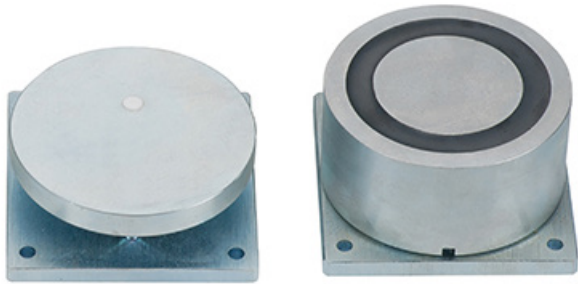

Ronde elektromagneet IP 65

DH-70 / DH-90 - 12/24V DC

➤ DH-70

➤ DH-90

- ✓ Multispanning 12/24 V DC
- ✓ Universele kabeluitgang: achter en zijkant
- ✓ Verwijderbare montageplaten

	DH-70	DH-90
Montage	Opbouw	
Houdkracht	125 Kg	250 Kg
Werking	Spanningsloos los (vergrendeld onder spanning)	
Voedingsspanning	12/24 V DC	
Verbruik	300/150 mA	200/100 mA
Beschermingsgraad IP	IP 65	
Werkings temperatuur / RV	-20° tot +60° C / 85 % RV	
Afmetingen zonder montageplaten (D x h)	Magneet : 60 x 32 mm Tegenplaat : 60 x 5 mm	Magneet : 80 x 38 mm Tegenplaat : 80 x 6 mm
Afmetingen met montageplaten (l x h x d)	Magneet : 60 x 60 x 37 mm Tegenplaat : 60 x 60 x 25 mm	Magneet : 80 x 80 x 44 mm Tegenplaat : 80 x 80 x 28 mm
Brutogewicht	1,15 Kg	2,4 Kg