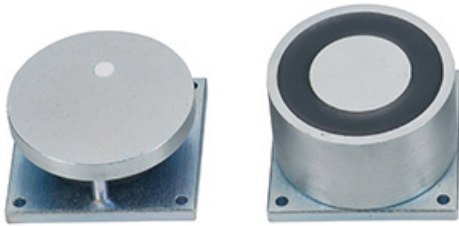

Ronde elektromagneet IP 65

DH-70 / DH-90 - 12/24V DC

➤ DH-70

➤ DH-90

- ✓ Multispanning 12/24 V DC
- ✓ Universele kabeluitgang: achter en zijkant
- ✓ Verwijderbare montageplaten

	DH-70	DH-90
Montage	Opbouw	
Houdkracht	125 Kg	250 Kg
Werking	Spanningsloos los (vergrendeld onder spanning)	
Voedingsspanning	12/24 V DC	
Verbruik	300/150 mA	200/100 mA
Beschermingsgraad IP	IP 65	
Werkings temperatuur / RV	-20° tot +60° C / 85 % RV	
Afmetingen zonder montageplaten (D x h)	Magneet : 60 x 32 mm Tegenplaat : 60 x 5 mm	Magneet : 80 x 38 mm Tegenplaat : 80 x 6 mm
Afmetingen met montageplaten (l x h x d)	Magneet : 60 x 60 x 37 mm Tegenplaat : 60 x 60 x 25 mm	Magneet : 80 x 80 x 44 mm Tegenplaat : 80 x 80 x 28 mm
Brutogewicht	1,15 Kg	2,4 Kg