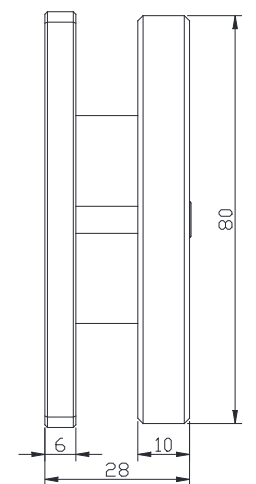

Ronde elektromagneet IP 65

DH-70 / DH-90 - 12/24V DC

➤ DH-70

➤ DH-90

- ✓ Multispanning 12/24 V DC
- ✓ Universele kabeluitgang: achter en zijkant
- ✓ Verwijderbare montageplaten

	DH-70	DH-90
Montage	Opbouw	
Houdkracht	125 Kg	250 Kg
Werking	Spanningsloos los (vergrendeld onder spanning)	
Voedingsspanning	12/24 V DC	
Verbruik	300/150 mA	200/100 mA
Beschermingsgraad IP	IP 65	
Werkings temperatuur / RV	-20° tot +60° C / 85 % RV	
Afmetingen zonder montageplaten (D x h)	Magneet : 60 x 32 mm Tegenplaat : 60 x 5 mm	Magneet : 80 x 38 mm Tegenplaat : 80 x 6 mm
Afmetingen met montageplaten (l x h x d)	Magneet : 60 x 60 x 37 mm Tegenplaat : 60 x 60 x 25 mm	Magneet : 80 x 80 x 44 mm Tegenplaat : 80 x 80 x 28 mm
Brutogewicht	1,15 Kg	2,4 Kg