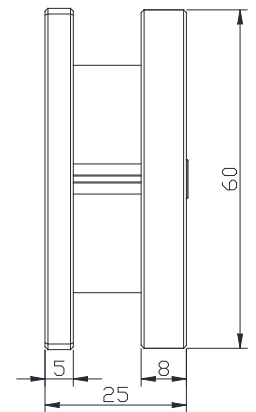

Ronde elektromagneet IP 65

DH-70 / DH-90 - 12/24V DC

➤ DH-70

➤ DH-90

- ✓ Multispanning 12/24 V DC
- ✓ Universele kabeluitgang: achter en zijkant
- ✓ Verwijderbare montageplaten

	DH-70	DH-90
Montage	Opbouw	
Houdkracht	125 Kg	250 Kg
Werking	Spanningsloos los (vergrendeld onder spanning)	
Voedingsspanning	12/24 V DC	
Verbruik	300/150 mA	200/100 mA
Beschermingsgraad IP	IP 65	
Werkings temperatuur / RV	-20° tot +60° C / 85 % RV	
Afmetingen zonder montageplaten (D x h)	Magneet : 60 x 32 mm Tegenplaat : 60 x 5 mm	Magneet : 80 x 38 mm Tegenplaat : 80 x 6 mm
Afmetingen met montageplaten (l x h x d)	Magneet : 60 x 60 x 37 mm Tegenplaat : 60 x 60 x 25 mm	Magneet : 80 x 80 x 44 mm Tegenplaat : 80 x 80 x 28 mm
Brutogewicht	1,15 Kg	2,4 Kg