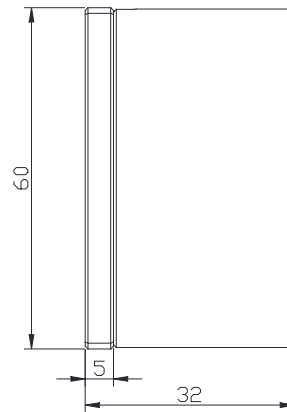

Ronde elektromagneet IP 65

DH-70 / DH-90 - 12/24V DC

➤ DH-70

➤ DH-90

- ✓ Multispanning 12/24 V DC
- ✓ Universele kabeluitgang: achter en zijkant
- ✓ Verwijderbare montageplaten

	DH-70	DH-90
Montage	Opbouw	
Houdkracht	125 Kg	250 Kg
Werking	Spanningsloos los (vergrendeld onder spanning)	
Voedingsspanning	12/24 V DC	
Verbruik	300/150 mA	200/100 mA
Beschermingsgraad IP	IP 65	
Werkings temperatuur / RV	-20° tot +60° C / 85 % RV	
Afmetingen zonder montageplaten (D x h)	Magneet : 60 x 32 mm Tegenplaat : 60 x 5 mm	Magneet : 80 x 38 mm Tegenplaat : 80 x 6 mm
Afmetingen met montageplaten (l x h x d)	Magneet : 60 x 60 x 37 mm Tegenplaat : 60 x 60 x 25 mm	Magneet : 80 x 80 x 44 mm Tegenplaat : 80 x 80 x 28 mm
Brutogewicht	1,15 Kg	2,4 Kg