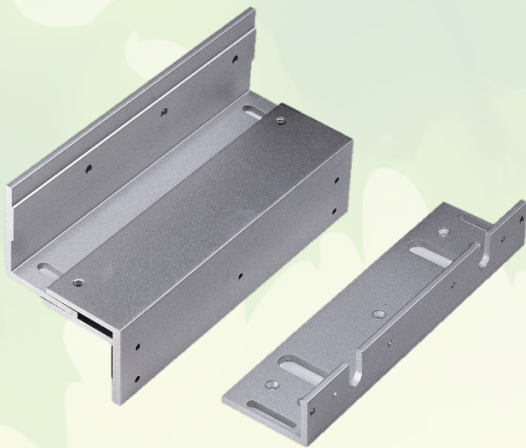

MONTAGEACCESSOIRES VOOR SERIE SL220A

Serie SL-220A - Accessoires

➤ BR-220A

➤ BR-220A Montage

➤ EB-220A

➤ EB-220A Montage

	BR-220A	EB-220A
Montage	Opbouw	
Materiaal	Alumium	
Afmetingen (lengte x hoogte x diepte)	267 x 83 x 66 mm	195,5 x 72 x 19 mm
Brutogewicht	2110 g	298 g