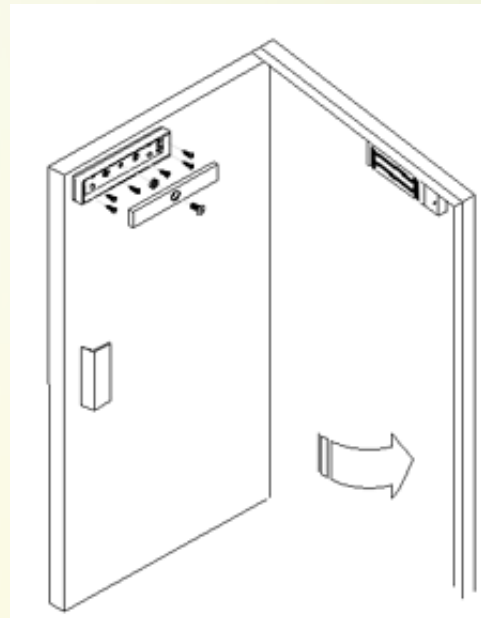

MONTAGEACCESSOIRES VOOR SERIE SL220A

Serie SL-220A - Accessoires

➤ BR-220A

➤ BR-220A Montage

➤ EB-220A

➤ EB-220A Montage

	BR-220A	EB-220A
Montage	Opbouw	
Materiaal	Alumium	
Afmetingen (lengte x hoogte x diepte)	267 x 83 x 66 mm	195,5 x 72 x 19 mm
Brutogewicht	2110 g	298 g