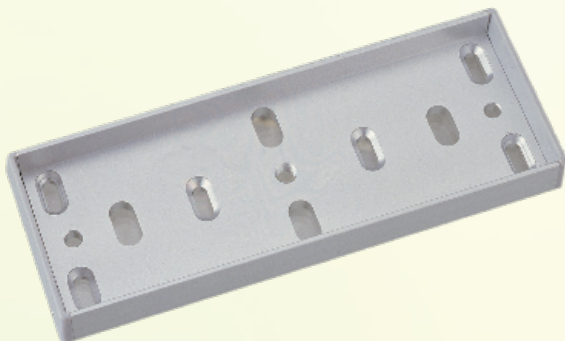

MONTAGEACCESSOIRES VOOR SERIE SL220A

Serie SL-220A - Accessoires

➤ BR-220A

➤ BR-220A Montage

➤ EB-220A

➤ EB-220A Montage

	BR-220A	EB-220A
Montage	Opbouw	
Materiaal	Alumium	
Afmetingen (lengte x hoogte x diepte)	267 x 83 x 66 mm	195,5 x 72 x 19 mm
Brutogewicht	2110 g	298 g