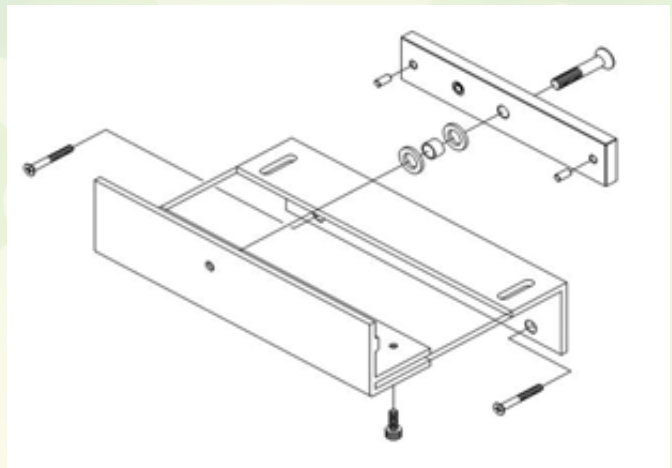

MONTAGEACCESSOIRES VOOR SERIE SL220A

Serie SL-220A - Accessoires

➤ BR-220A

➤ BR-220A Montage

➤ EB-220A

➤ EB-220A Montage

	BR-220A	EB-220A
Montage	Opbouw	
Materiaal	Alumium	
Afmetingen (lengte x hoogte x diepte)	267 x 83 x 66 mm	195,5 x 72 x 19 mm
Brutogewicht	2110 g	298 g