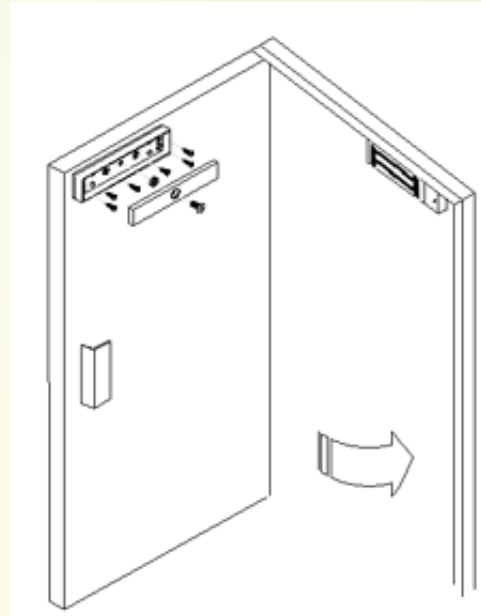

# MONTAGEACCESSOIRES VOOR SERIE SL200A

Serie SL-200A - Accessoires

➤ BR-200A

➤ BR-200A Montage

➤ EB-200A

➤ EB-200A Montage

	BR-200A	EB-200A
Montage	Opbouw	
Materiaal	Alumium	
Afmetingen ( lengte x hoogte x diepte )	250 x 66 x 52 mm	193 x 45 x 12,7 mm
Brutogewicht	1300 g	176 g