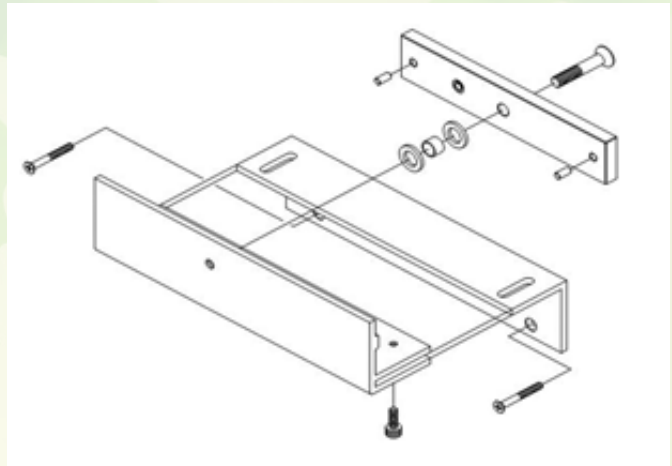

# MONTAGEACCESSOIRES VOOR SERIE SL200A

Serie SL-200A - Accessoires

➤ BR-200A

➤ BR-200A Montage

➤ EB-200A

➤ EB-200A Montage

	BR-200A	EB-200A
Montage	Opbouw	
Materiaal	Alumium	
Afmetingen ( lengte x hoogte x diepte )	250 x 66 x 52 mm	193 x 45 x 12,7 mm
Brutogewicht	1300 g	176 g