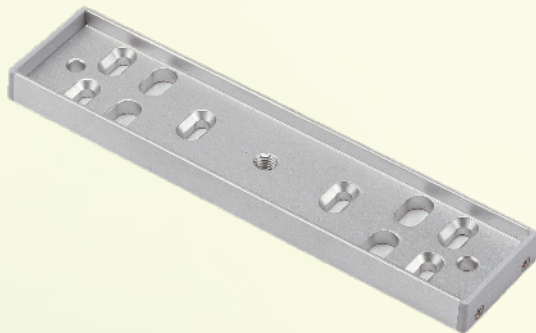

# MONTAGEACCESSOIRES VOOR SERIE SL200A

Serie SL-200A - Accessoires

➤ BR-200A

➤ BR-200A Montage

➤ EB-200A

➤ EB-200A Montage

	BR-200A	EB-200A
Montage	Opbouw	
Materiaal	Alumium	
Afmetingen ( lengte x hoogte x diepte )	250 x 66 x 52 mm	193 x 45 x 12,7 mm
Brutogewicht	1300 g	176 g